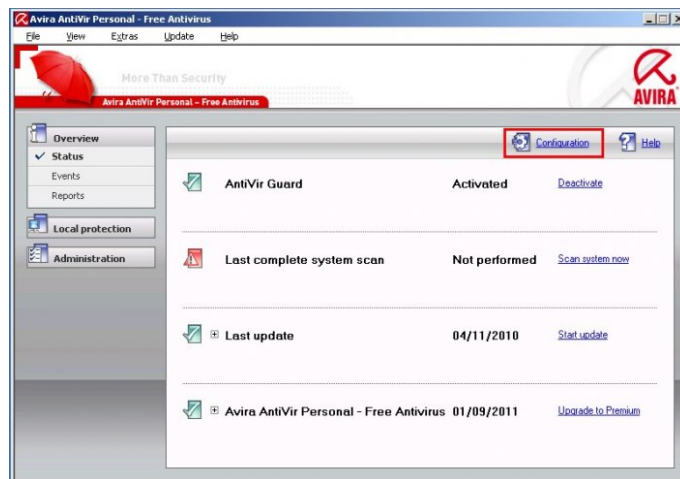

การจัดการความรู้ (KM)		One - Point Lesson (ความรู้เฉพาะเรื่อง)		
หัวเรื่อง	การแก้ปัญหา Avira Antivirus พบ โทรจัน TR/Dorpper.GEN ในโปรแกรม @cafe solution counter		เลขที่เอกสาร	
			วันที่รายงาน	12 มีนาคม 2559
ประเภท	☐ ความรู้พื้นฐาน ☐ การแก้ไขปรับปรุง ☒ ความยุ่งยาก / ปัญหาที่เกิดขึ้น	หัวหน้าฝ่าย	หัวหน้างาน	ผู้จัดทำ
		นายจามิกร	นายจามิกร	น.ส.วรรณช

วัตถุประสงค์: เพื่อแก้ปัญหา Avira Antivirus พบ โทรจัน TR/Dorpper.GEN ในโปรแกรม @cafe solution counter

ปัญหา: เครื่องทำงานช้าลง โดยใช้เวลานานผิดปกติในการสตาาร์ทเครื่องและเรียกโปรแกรมขึ้นมาทำงาน เครื่องบูตตัวเองโดยไม่ได้สั่งให้รีสตาาร์ทเครื่องแฮ้งค้าง หรือหยุดทำงานโดยไม่ทราบสาเหตุ ขนาดของหน่วยความจำที่เหลืออยู่ลดน้อยกว่าปกติ โดยหาเหตุผลไม่ได้

สาเหตุ: เกิดจากพฤติกรรมการใช้งาน การใช้สื่อบันทึกข้อมูลเครื่องคอมพิวเตอร์ของผู้ใช้เป็นหลัก หรืออาจเกิดจากแผ่นดิสก์หรือแฟลชไดรฟ์ที่ได้ทำการคัดลอกไฟล์จากเครื่องหนึ่งไปใช้กับอีกเครื่องหนึ่ง หรือจากทางอีเมลโดยเฉพาะจากการดาวน์โหลดอีเมลผ่านทางโปรโตคอล POP3 ซึ่งอาจมีไวรัสหรือมัลแวร์แอบแฝงเข้ามาได้

วิธีการแก้ไข :

1.เปิดโปรแกรม Avira Antivirus ขึ้นมาจกนั้น ไปที่หัวข้อ Configuration ตามรูป