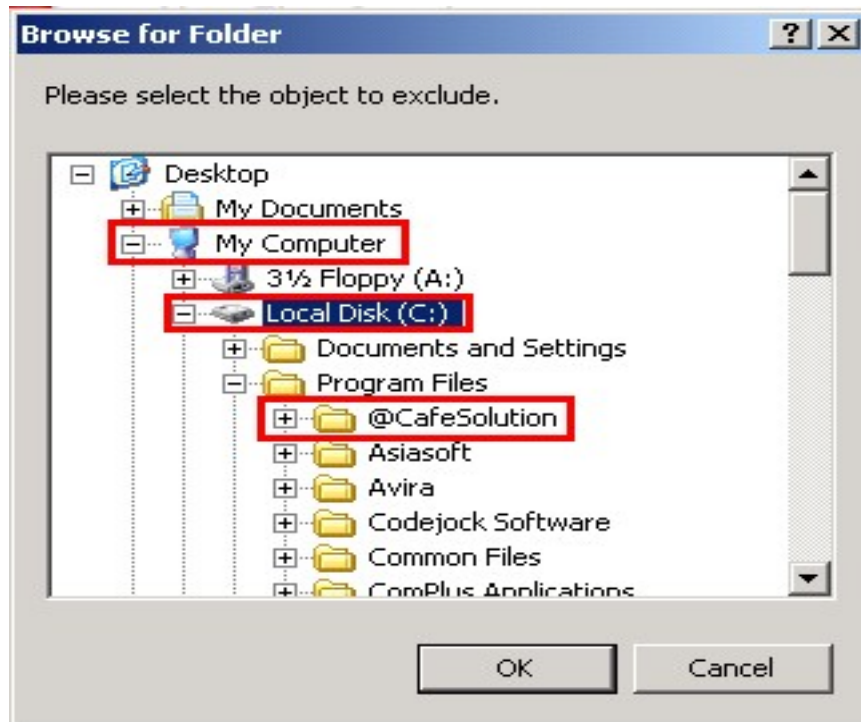

3.เมื่อเลือกที่ Browse แล้วให้เลือกที่เก็บ folder ของโปรแกรม @cafe solution โดยไปที่ my computer จากนั้นไปที่ไดร์ C แล้วไปที่ Program files เมื่อเข้ามาที่โปรแกรมไฟล์แล้วให้เลือกที่ folder ของโปรแกรม @cafe solution ตามรูปจากนั้น กด ok