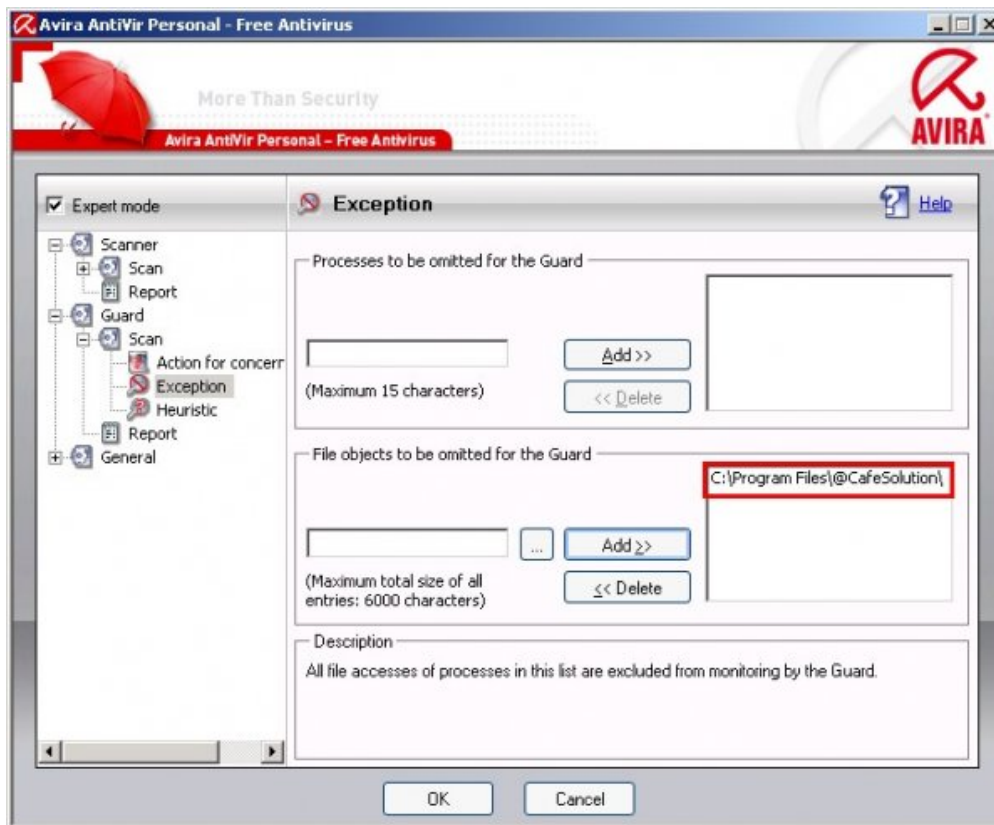

5.เมื่อเลือกไปที่ add แล้ว รายละเอียดของ folder ก็จะปรากฏอยู่ในช่องของ Files ที่ต้องการ Exception จากนั้นให้กด ok ทางด้านล่าง เพื่อยืนยันเป็นอันเสร็จสิ้นขั้นตอน สามารถเปิดใช้งานโปรแกรม @cafe solution counter (เครื่องแม่) ได้ตามปกติโดยที่ไม่โดนฟ้องว่า พบไวรัสอีกต่อไป

ผลที่ได้รับ	วันที่										
	ผู้ถ่ายทอด										
	ผู้รับการถ่ายทอด										

หมายเหตุ : ส่วนงานดาวน์โหลดไฟล์แบบฟอร์ม OPL นี้ได้ที่ Facebook (KM ZONE Kmutnb)