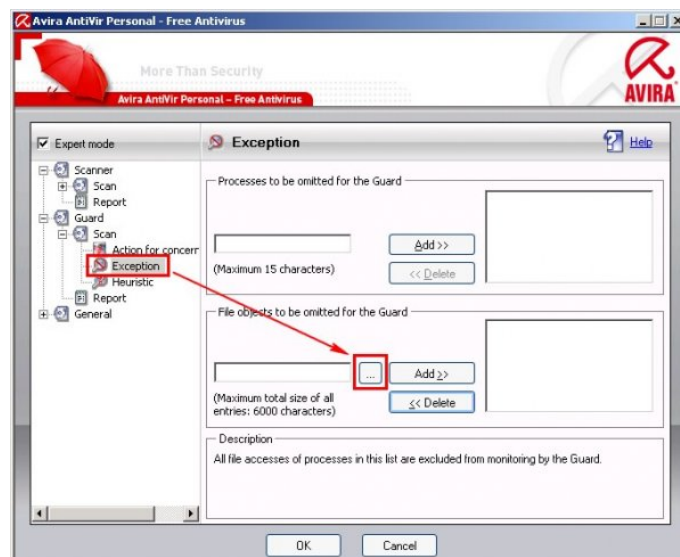

2.เมื่อเข้ามาแล้ว ให้เลือกที่หัวข้อ Guard ตามด้วย Scan และเลือกที่หัวข้อ Exception จากนั้น เลือกที่ Browse ตามรูปเพื่อเข้าไปเลือกไฟล์ที่ต้องการ Exception