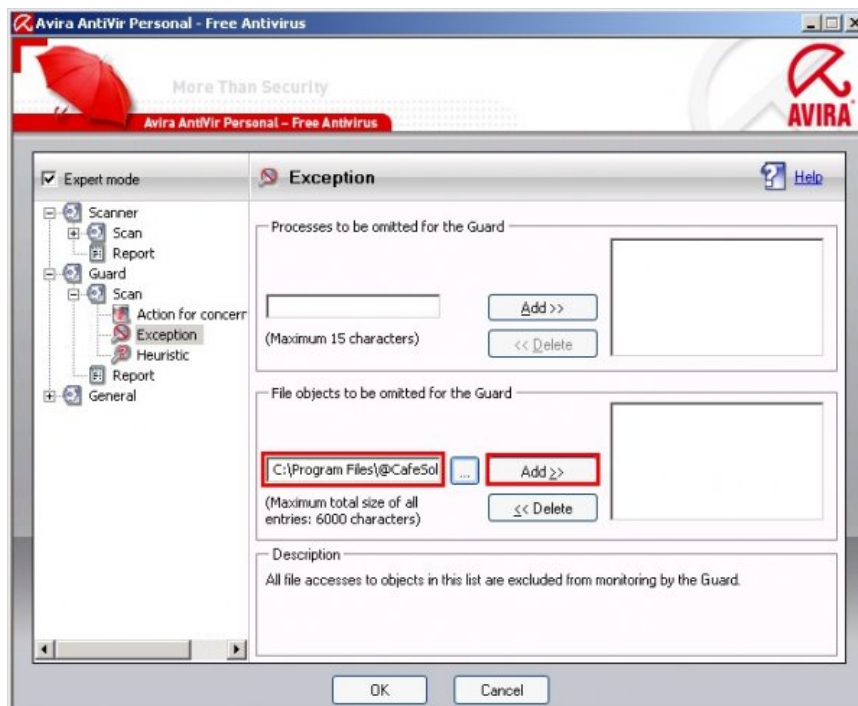

4.เมื่อกด ok แล้วจะมีรายละเอียดของ folder ปรากฏตามภาพ จากนั้นให้เลือก add